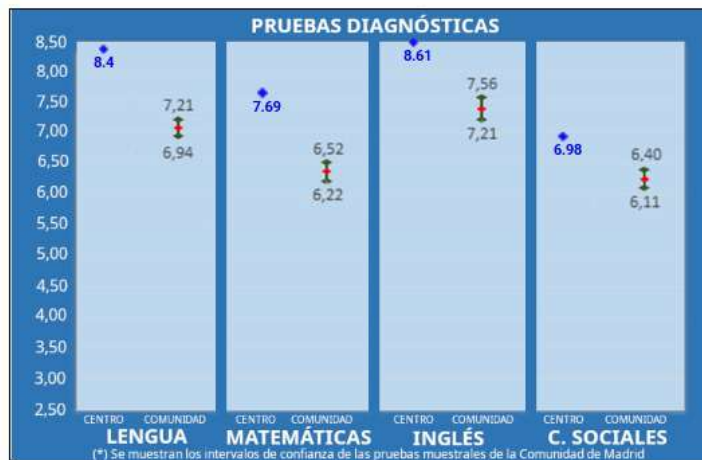

CPR INF-PRI-SEC «Sagrado Corazon de Jesus» [28013784]
 Madrid (Madrid-Capital)

ESTADÍSTICAS

4º EP 6º EP 2º ESO 4º ESO

4º EP --- PROMEDIOS POR ÁREAS

	Lengua y Literatura	Matemáticas	Lengua Extranjera: Inglés	Ciencias Sociales
INTERVALOS GRUPOS MUESTRALES COMUNIDAD DE MADRID	7,21 - 6,94	6,52 - 6,22	7,56 - 7,21	6,40 - 6,11
PROMEDIOS GRUPOS DEL CENTRO	8.3958	7.6875	8.6122	6.9792

GRÁFICA DE PROMEDIOS POR ÁREAS

CPR INF-PRI-SEC «Sagrado Corazon de Jesus» [28013784]
 Madrid (Madrid-Capital)

ESTADÍSTICAS

4° EP 6° EP 2° ESO 4° ESO

6° EP --- PROMEDIOS POR ÁREAS

	Lengua y Literatura	Matemáticas	Lengua Extranjera: Inglés	Ciencias Sociales
INTERVALOS GRUPOS MUESTRALES COMUNIDAD DE MADRID	7,56 - 7,31	6,58 - 6,32	6,98 - 6,64	6,64 - 6,38
PROMEDIOS GRUPOS DEL CENTRO	8.9429	7.6000	7.9722	8.2778