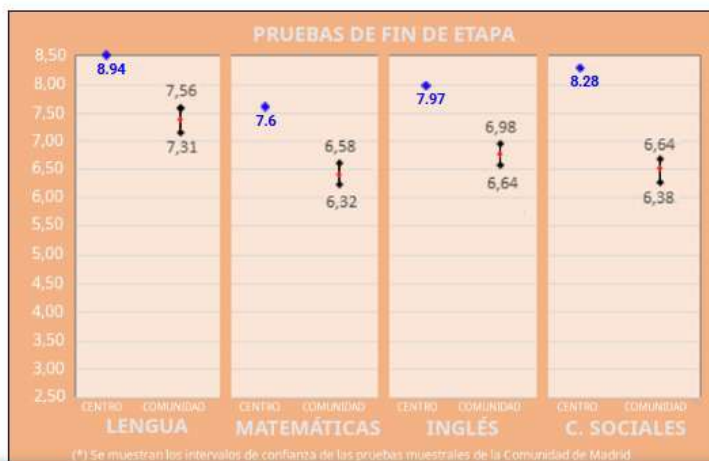

GRÁFICA DE PROMEDIOS POR ÁREAS

CPR INF-PRI-SEC «Sagrado Corazon de Jesus» [28013784]
 Madrid (Madrid-Capital)

ESTADÍSTICAS

4° EP 6° EP 2° ESO 4° ESO

6° EP --- PROMEDIOS POR ÁREAS

	Lengua y Literatura	Matemáticas	Lengua Extranjera: Inglés	Ciencias Sociales
INTERVALOS GRUPOS MUESTRALES COMUNIDAD DE MADRID	7,56 - 7,31	6,58 - 6,32	6,98 - 6,64	6,64 - 6,38
PROMEDIOS GRUPOS DEL CENTRO	8.9429	7.6000	7.9722	8.2778

GRÁFICA DE PROMEDIOS POR ÁREAS

CPR INF-PRI-SEC «Sagrado Corazon de Jesus» [28013784]
Madrid (Madrid-Capital)

ESTADÍSTICAS

4º EP 6º EP 2º ESO 4º ESO

2º ESO --- PROMEDIOS POR MATERIAS

	Lengua y Literatura	Matemáticas	Lengua Extranjera: Inglés	Geografía e Historia
INTERVALOS GRUPOS MUESTRALES COMUNIDAD DE MADRID	6,12 - 5,81	5,14 - 4,79	6,19 - 5,76	6,45 - 6,12
PROMEDIOS GRUPOS DEL CENTRO	6.6957	5.8723	6.5417	7.4894